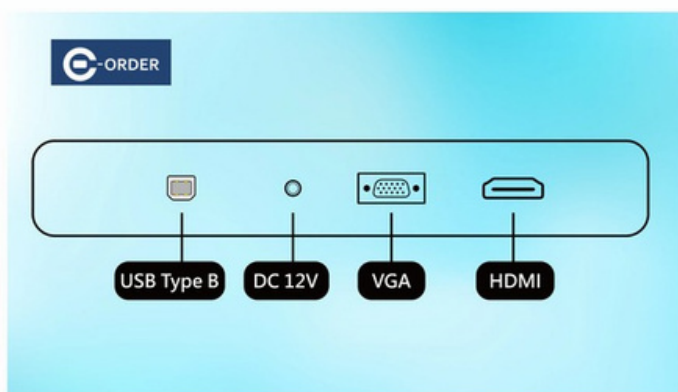

JE-43PM-L

我們秉持著持續不斷研發創新的精神，
致力於高品質、高創新的產品開發，
並為全球客戶提供最優質的服務

特點

- 模組化設計
- 觸控玻璃螢幕可獨立拆換
- 採用A級液晶面板廠背光模組面板
- CE/FCC 認證

產品介紹

這款43英寸液晶顯示器擁有高清1920x1080解析度，16:9長寬比，提供清晰的顯示效果。亮度達250nits，對比度為3000:1，回應時間僅8毫秒，適合日常辦公與娛樂使用。具備VGA、DVI和HDMI介面，支持多種設備連接。此外，顯示器設有多色LED燈條，增添視覺效果，並具有50,000小時的背光壽命。外框由鈹金製成，堅固耐用，配有VGA線和變壓器，適應各種工作環境。

顯示特性

液晶屏

- 螢幕尺寸 43 英寸
- 長寬比 16 : 9(H:V)
- 解析度 1920*1080@60HZ
- 可視角度 水平 (左/右) CR≥10 89° /89°
  垂直 (上/下) CR≥10 89° /89°
- 顯示尺寸 940mm (W) × 529mm (H)
- 亮度 250nits
- 對比度 3000:1
- 回應時間 8毫秒
- 顯示時間/色域 1670萬
- 背光壽命 50K 小時

介面功能

- 支持介面 VGA,DVI,HDMI

LED燈

- 顏色 多色的
- 位置 4個LED燈條 (正面、背面、邊緣)

電源

- 輸入電壓 外部適配器：100-240V AC，50-60 Hz
  輸入電壓範圍：+12V DC ± 5%
- 功耗 120W (不含RGB LED燈)

材質和包裝

- 面框材質 鈹金
- 後殼材質 鈹金
- 外框尺寸 1023mm (W) x 616mm (H) x 62mm (D)
- 背鎖孔尺寸
- 外箱尺寸 1145mm (W) × 790mm (H) × 240mm (D)
- 重量 25.1 Kg
- 配件 VGA 線+ 變壓器

工作環境

- 工作溫度 0°C - 40°C
- 工作溼度 20% - 80%
- 儲存溫度 -20°C - 60°C
- 儲存溼度 10% - 90%

保固

一年(人為損壞除外)