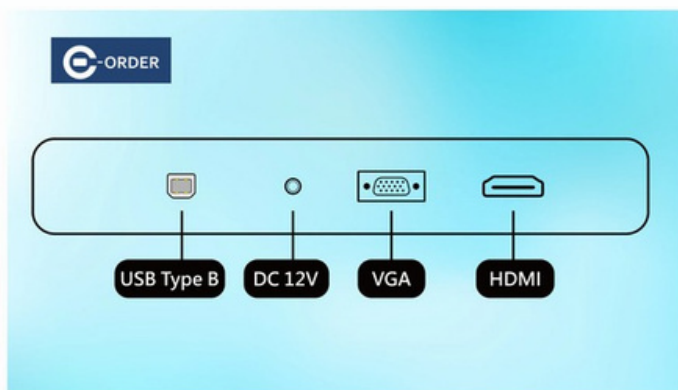

JE-27PM-Y

我們秉持著持續不斷研發創新的精神，
致力於高品質、高創新的產品開發，
並為全球客戶提供最優質的服務

特點

- 模組化設計
- 觸控玻璃螢幕可獨立拆換
- 採用A級液晶面板廠背光模組面板
- CE/FCC 認證

產品介紹

這款27英寸液晶顯示器擁有1920x1080解析度，250nits亮度和3000:1對比度，顯示效果清晰且細膩。其回應時間為≤12毫秒，支持VGA與HDMI接口，兼容各類設備。顯示器顯示1670萬色，並具有長達30,000小時的背光壽命，適合長時間使用。外框材質為鈹金，後殼為黑紗紋噴漆鈹金，設計耐用。功耗僅22W，節能環保，適合家庭、辦公室和商業用途。

顯示特性

液晶屏

- 螢幕尺寸 27 英吋
- 長寬比 16 : 9(H:V)
- 解析度 1920*1080@60HZ
- 可視角度 水平 (左/右) CR≥10 89°/89°
垂直 (上/下) CR≥10 89°/89°
- 顯示尺寸 598mm (W) × 335mm (H)
- 亮度 250nits
- 對比度 3000:1
- 回應時間 ≤12毫米
- 顯示時間/色域 1670萬
- 背光壽命 30K 小時

介面功能

- 支持介面 VGA,HDMI

電源

- 輸入電壓 外部適配器：100-240V AC，50-60 Hz
輸入電壓範圍：+12V DC ± 5%
- 功耗 40W

材質和包裝

- 面框材質 塑膠
- 後殼材質 鈹金 (黑紗紋噴漆)
- 外框尺寸 659mm (W) x 397mm (H) x 55mm (D)
- 背鎖孔尺寸 100mm x 100mm
- 外箱尺寸 735mm (W) × 495mm (H) × 135mm (D)
- 重量 9.4 Kg
- 配件 VGA 線+ 變壓器