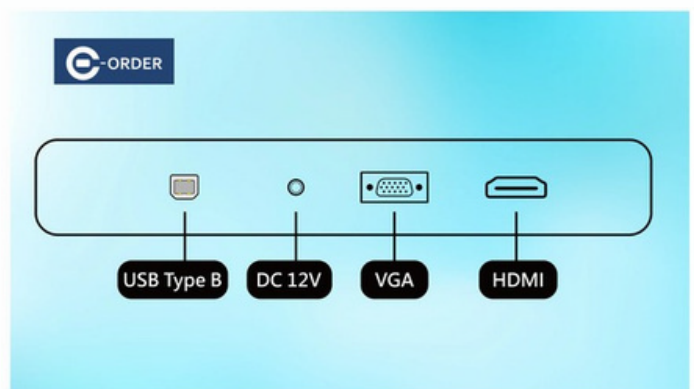

JE-32TPM-Y-4K

我們秉持著持續不斷研發創新的精神，致力於高品質、高創新的產品開發，並為全球客戶提供最優質的服務

特點

- 模組化設計
- 觸控玻璃螢幕可獨立拆換
- 採用A級液晶面板廠背光模組面板
- CE/FCC 認證

產品介紹

這款32英寸液晶顯示器擁有3840 x 2160解析度，250nits亮度和3000:1對比度，顯示效果清晰且細膩。其回應時間為18毫秒，支持VGA與DVI接口，兼容各類設備。顯示器顯示1670萬色，並具有長達30,000小時的背光壽命，適合長時間使用。外框材質為鈹金，後殼為黑紗紋噴漆鈹金，設計耐用。功耗僅22W，節能環保，適合家庭、辦公室和商業用途。

顯示特性

液晶屏

- 螢幕尺寸 32英寸
- 長寬比 16:9(H:V)
- 解析度 3840*2160@60HZ
- 可視角度 水平(左/右) CR \geq 10 89°/89°
垂直(上/下) CR \geq 10 89°/89°
- 顯示尺寸 698mm(W) x 392mm(H)
- 亮度 250nits
- 對比度 3000:1
- 回應時間 8毫米
- 顯示時間/色域 1670萬
- 背光壽命 30K小時

電容觸摸屏

- 觸控技術 投射電容觸式(PCAP)
- 透光率 \geq 83%
- 回應時間 8ms
- 數據介面 USB
- 接觸點 10

介面功能

- 支持介面 VGA, HDMI
- 支持系統 Windows7 / Windows8.1 / Windows10

電源

- 輸入電壓 外部適配器: 100-240V AC, 50-60 Hz
輸入電壓範圍: +12V DC \pm 5%
- 功耗 66W